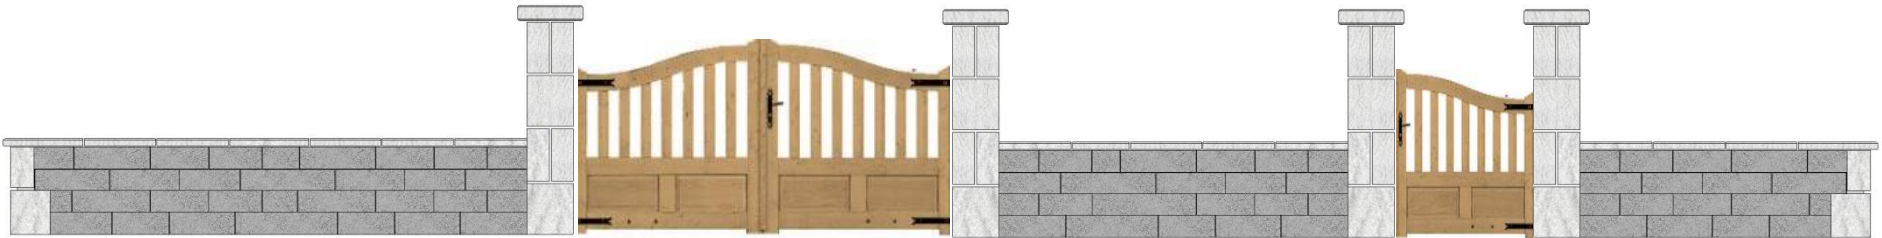

Gilles DUMAS  
Artisan tailleur de pierres  
15400 MENET  
[www.dumas.fr](http://www.dumas.fr)

Muret et Piliers en pierres de Menet  
Longueur et ouvertures a préciser  
Arrière Muret en béton  
Devis rapide par mail

Angles d'extrémités 20 cm de profondeur  
65,00 € HT le ML  
Prix public 100,00 € TTC le ML

Piliers 32 x 32 cm x 140 cm de haut +  
Chapeau plat de 42 x 42 cm x 10 cm de haut  
260,00 € HT le Pilier  
Prix public 400,00 € TTC le pilier