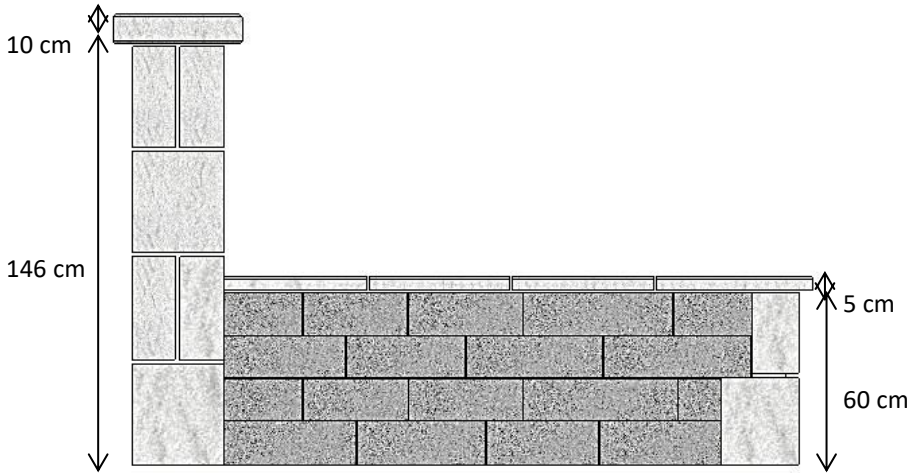

Gilles DUMAS
Artisan tailleur de pierres
15400 MENET
www.dumas.fr

Muret et Piliers en pierres de Menet Dimensions de base

Vue de Face