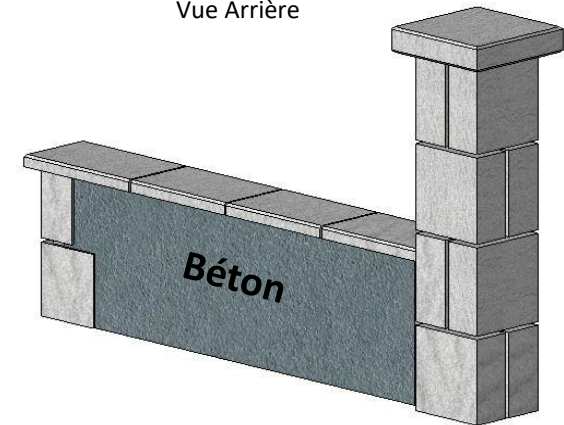

## Muret et Piliers en pierres de Menet Dimensions de base

Vue de Face

Vue de Face Pilier

\*Gauche

Vue de Dessus

Vue Arrière

Gilles DUMAS  
Artisan tailleur de pierres  
15400 MENET  
[www.dumas.fr](http://www.dumas.fr)

Angles d'extrémités 20 cm de profondeur  
65,00 € HT le ML  
Prix public 100,00 € TTC le ML

Piliers 32 x 32 cm x 140 cm de haut +  
Chapeau plat de 42 x 42 cm x 10 cm de haut  
260,00 € HT le Pilier  
Prix public 400,00 € TTC le pilier