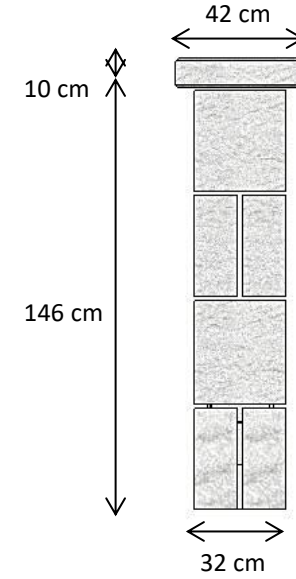

## Muret et Piliers en pierres de Menet Dimensions de base

Vue de Face

Vue de Face Pilier

\*Gauche

Vue de Dessus

Vue Arrière

Gilles DUMAS  
Artisan tailleur de pierres  
15400 MENET  
[www.dumas.fr](http://www.dumas.fr)

Angles d'extrémités 20 cm de profondeur  
65,00 € HT le ML  
Prix public 100,00 € TTC le ML

Piliers 32 x 32 cm x 140 cm de haut +  
Chapeau plat de 42 x 42 cm x 10 cm de haut  
260,00 € HT le Pilier  
Prix public 400,00 € TTC le pilier