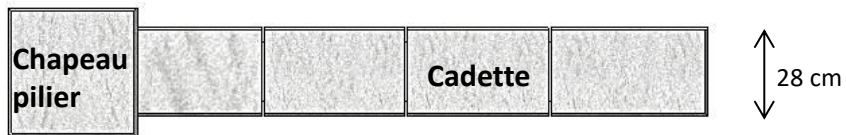

## Muret et Piliers en pierres de Menet Dimensions de base

Vue de Face

Vue de Face Pilier

\*Gauche

Vue de Dessus

Vue Arrière

Gilles DUMAS  
Artisan tailleur de pierres  
15400 MENET  
[www.dumas.fr](http://www.dumas.fr)